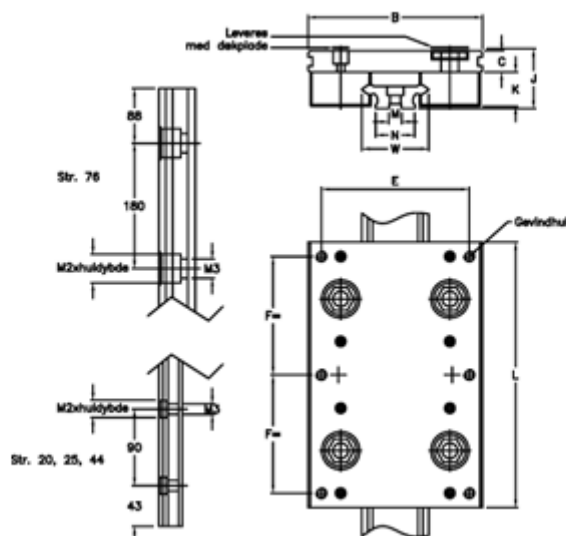

Varenummer: 056514410896  
Beskrivelse: Hepco Simple Select 44 1-896

## Mål

B = 116	M	= 8x3
C = 14.5	M1	= 7.0
E = 96	M2	= 11x6,1
F = 80	N	= 26.4
G = 6xM8	Størrelse	= 44
J = 38.74	W	= 44
K = 22.5		
L = 180		